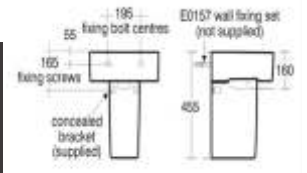

504 Omega (470x370x490 mm)